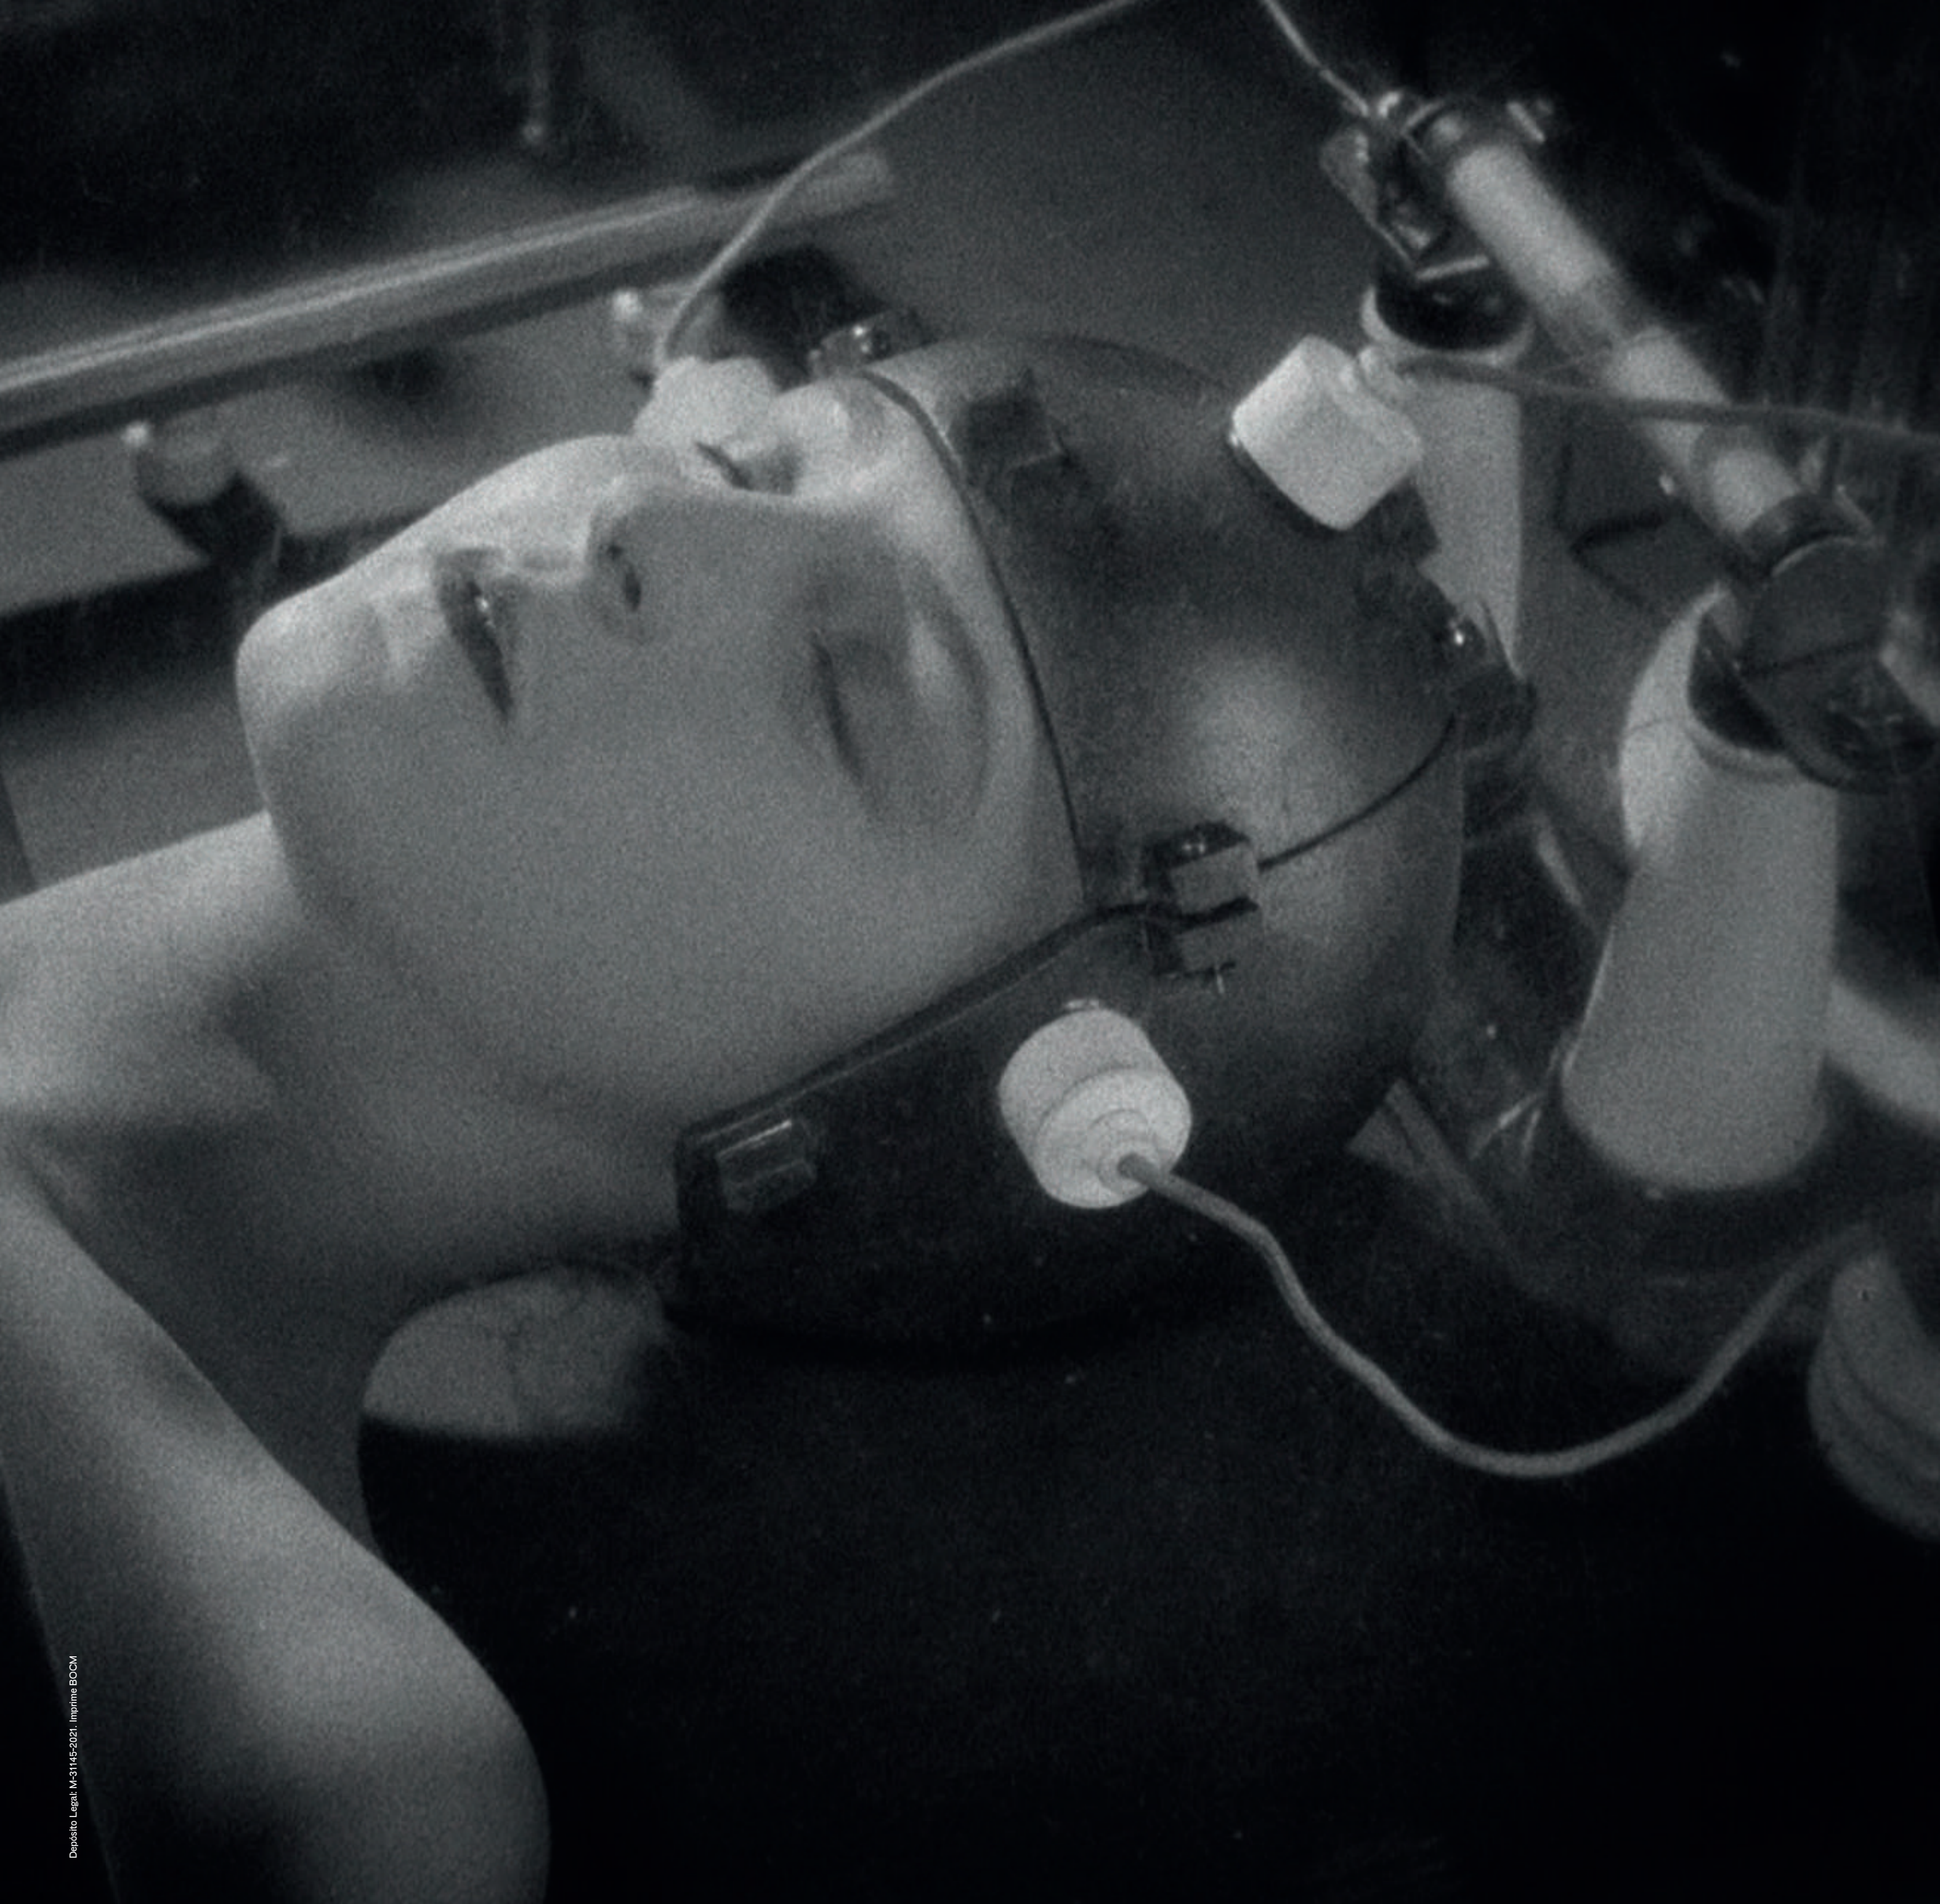

TEATROS del CANAL 2021/2022

FOTOGRAFÍA: ©FUNDACIÓN MURNAU

METRÓPOLIS (Fritz Lang, 1927)

Proyección de la película con música en directo
compuesta e interpretada por

EDITH SALAZAR

Sala Negra

9 y 10 de noviembre